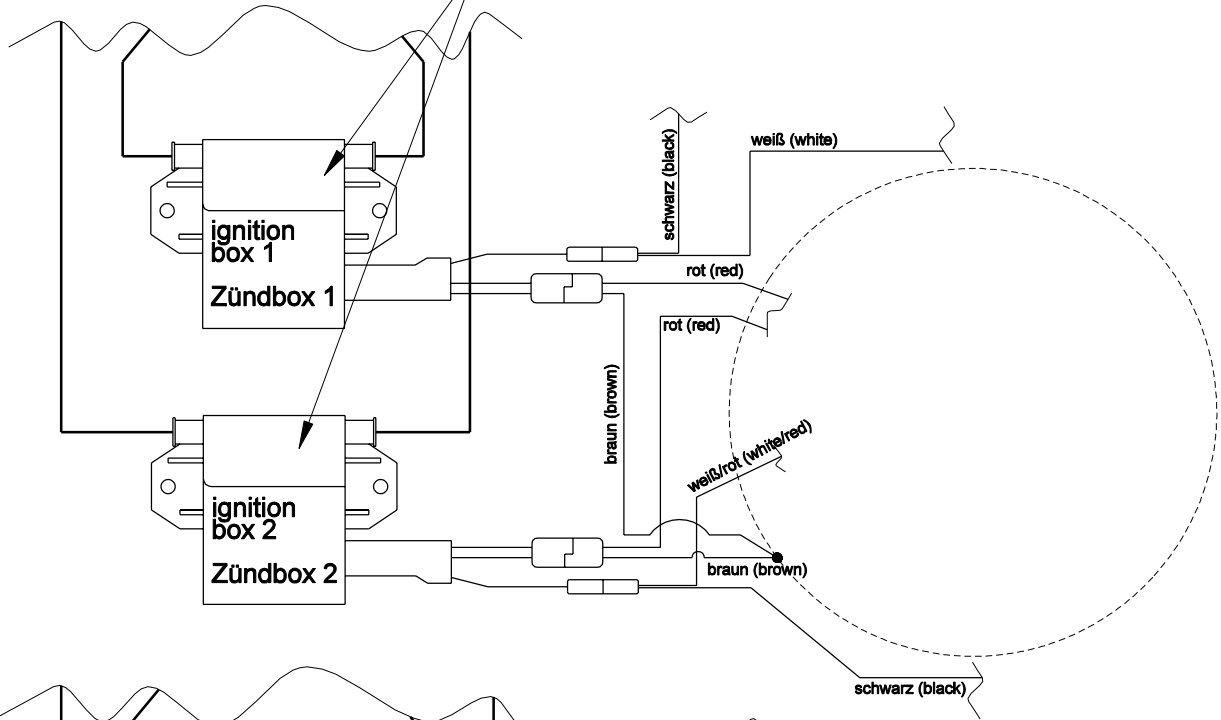

# Ducati Rotax 965 675

alt  
old

neu  
new

# Ducati 432372501

Zusatz zu Seite 16 Motorhandbuch Rotax 505  
amendment to page 16 of the Rotax 505 engine manual

Toleranzen nach Arbeitsanweisung BA 1					Tag	Name	DG Flugzeugbau GmbH 76646 Bruchsal Otto-Lilienthal-Weg 2
Schweißen nach Arbeitsanweisung SA 1					Gez.	14.07.06 Könen	
					Gepr.		
					Norm.		
					Maßstab	Änderung der Verkabelung für Ducati Elektronik Zündboxen 432372501  Modification of the wiring for Ducati electronic ignition boxes 432372501	  4E30
					Maße ohne Toleranzang. nach:		
Ausg.	Änderung	ÄM	Tag	Name			