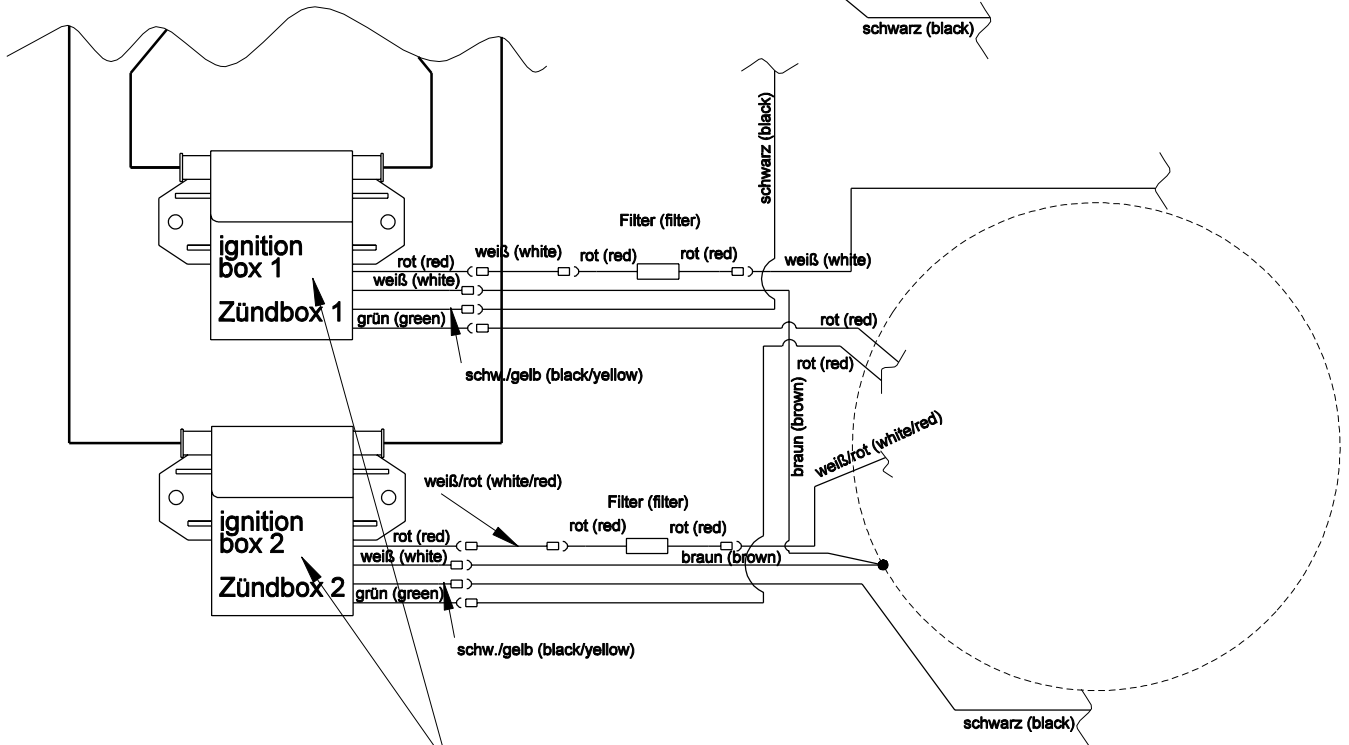

# Ducati Rotax 965 675

alt  
old

neu  
new

# Ducati 432372501

Zusatz zu Seite 16 Motorhandbuch Rotax 505  
amendment to page 16 of the Rotax 505 engine manual

Toleranzen nach Arbeitsanweisung BA 1					Tag	Name	DG Flugzeugbau GmbH 76646 Bruchsal Otto-Lilienthal-Weg 2
Schweißen nach Arbeitsanweisung SA 1					Gez.	14.07.06 Könen	
					Gepr.		
					Norm.		
					Maßstab	Änderung der Verkabelung für Ducati Elektronik Zündboxen 432372501  Modification of the wiring for Ducati electronic ignition boxes 432372501	  4E30
					Maße ohne Toleranzang. nach:		
Ausg.	Änderung	ÄM	Tag	Name			